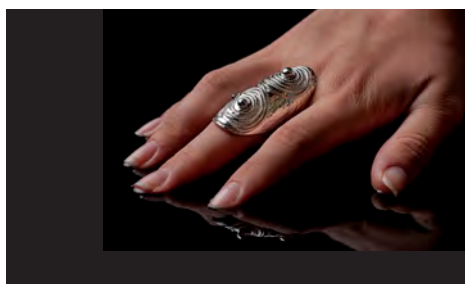

6 BERND JANUSCH
objekt
Ateljé: Dikvägen 59, 792 97 MORA
Tel: 070 536 30 94
E-post: bernd.janusch@telia.com
Webbplats: konstruntsiljan.se