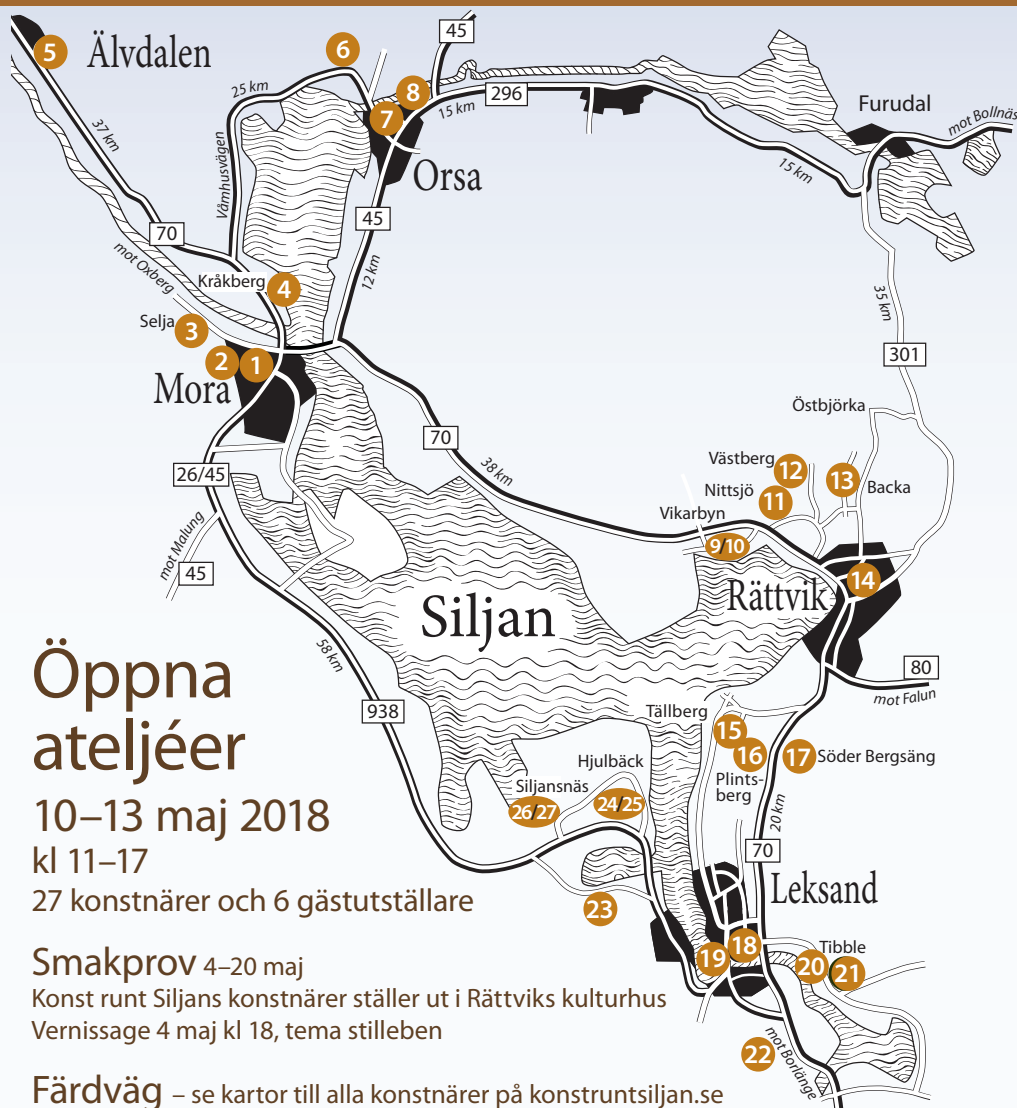

Konst runt Siljan

konstruntsiljan.se

29 år 2018

Öppna ateljéer

10–13 maj 2018

kl 11–17

27 konstnärer och 6 gästutställare

Smakprov 4–20 maj