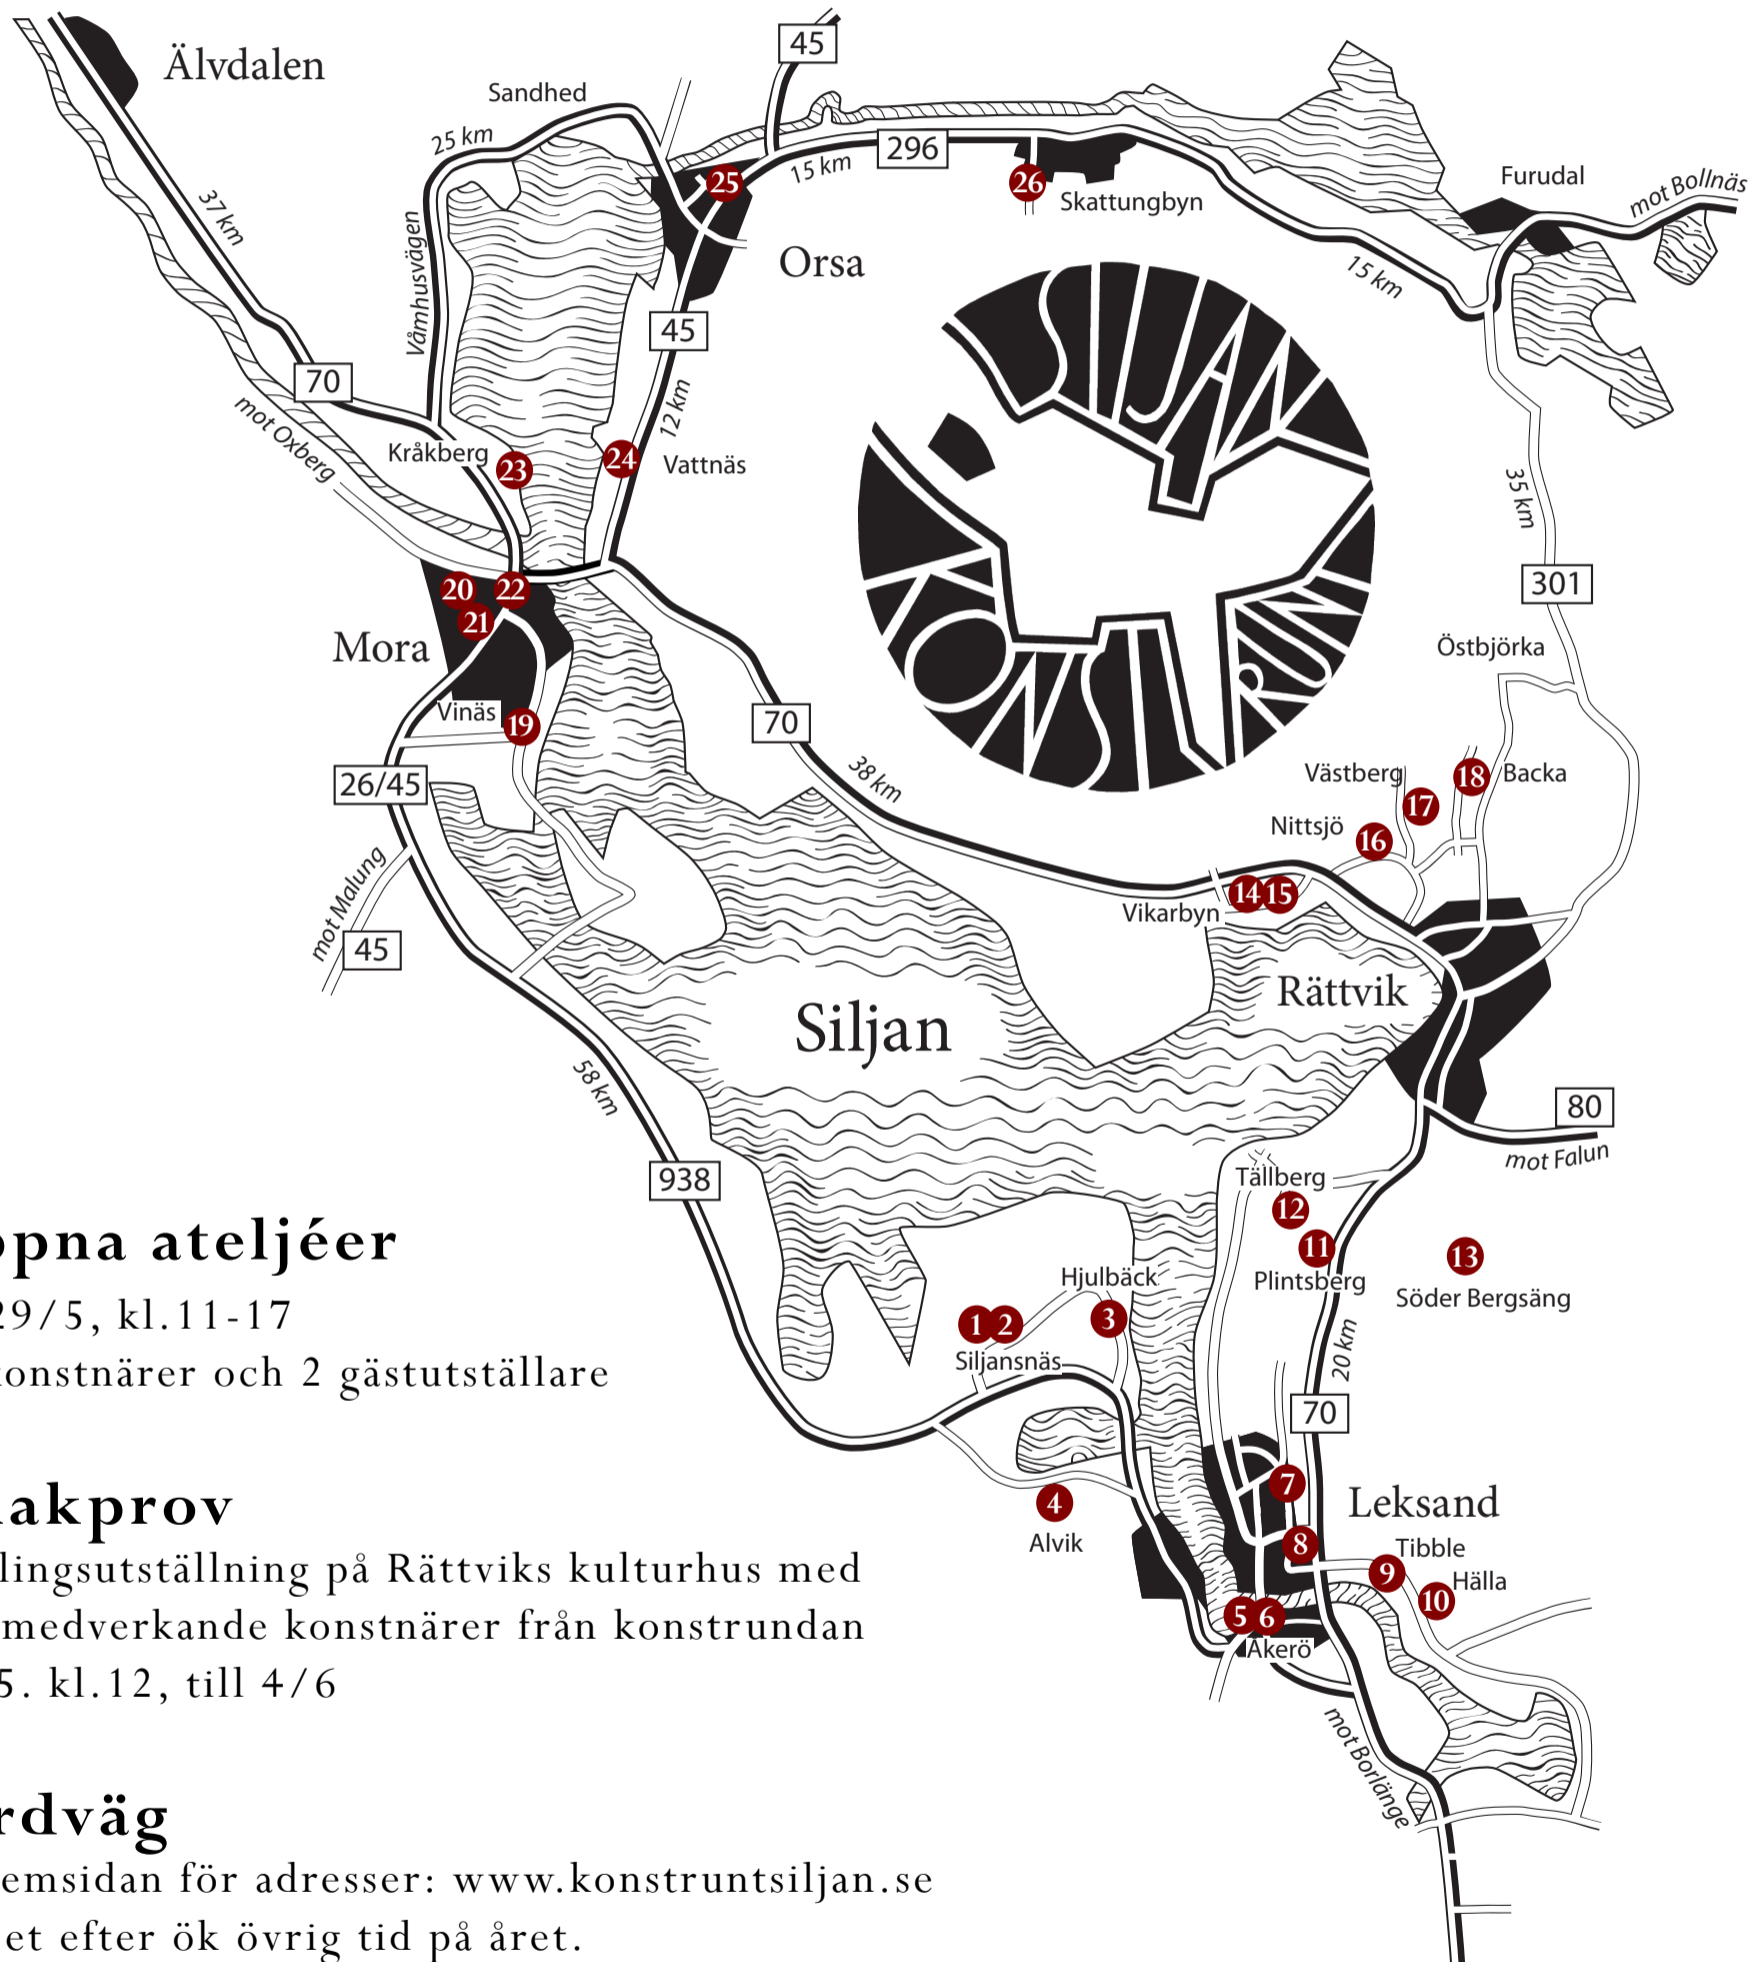

Konst runt Siljan

Öppna ateljéer 26-29 maj

Öppet kl. 11-17

Öppna ateljéer

26-29/5, kl. 11-17

26 konstnärer och 2 gästutställare

Smakprov

Samlingsutställning på Rättviks kulturhus med alla medverkande konstnärer från konstrundan

14/5. kl. 12, till 4/6

Färdväg

Se hemsidan för adresser: www.konstruntsiljan.se

Öppet efter ökning övrig tid på året.